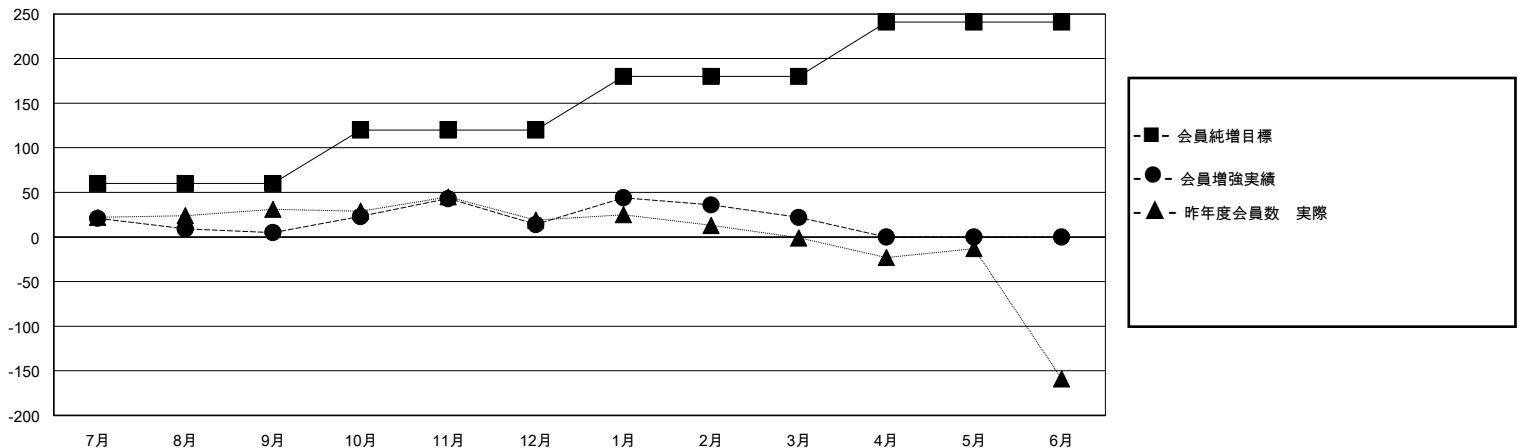

# MONTHLY MEMBERSHIP PROGRESS REPORT

District 336 A

Results as of: 3/31/2024

GMT:

地域 JAPAN

GMT会則地域

| クラブ           |        |      |       | 名             |        |        |              |
|---------------|--------|------|-------|---------------|--------|--------|--------------|
| 結果: 2023-2024 |        |      |       | 結果: 2023-2024 |        |        |              |
| 四半期           | 新クラブ目標 | 新クラブ | 解散クラブ | 四半期           | 会員純増目標 | 会員増強実績 | 退会者(転籍を含む)実際 |
| 7月/8月/9月      | 0      | 0    | 0     | 7月/8月/9月      | 60     | 135    | 128          |
| 10月/11月/12月   | 0      | 0    | 0     | 10月/11月/12月   | 60     | 95     | 83           |
| 1月/2月/3月      | 0      | 0    | 0     | 1月/2月/3月      | 60     | 106    | 96           |
| 4月/5月/6月      | 1      | 0    | 0     | 4月/5月/6月      | 61     | 0      | 0            |

新クラブ目標及び実績累計

会員目標及び実績累計

|  |                                      |   |
|--|--------------------------------------|---|
| 解散クラブ: 0                                       | 101 CLUBS OF 135 一名以上の新会員を登録         | 男女別<br>男性 3,892 (76.96%)<br>女性 1,164 (23.02%) |
| 退会者<br>物故会員 35<br>クラブ解散 0<br>その他 272<br>合計 307 | <a href="#">会員累計データを見るには、ここをクリック</a> | 世帯主/家族会員合計 1,358<br>国際会費半額の家族会員 734           |